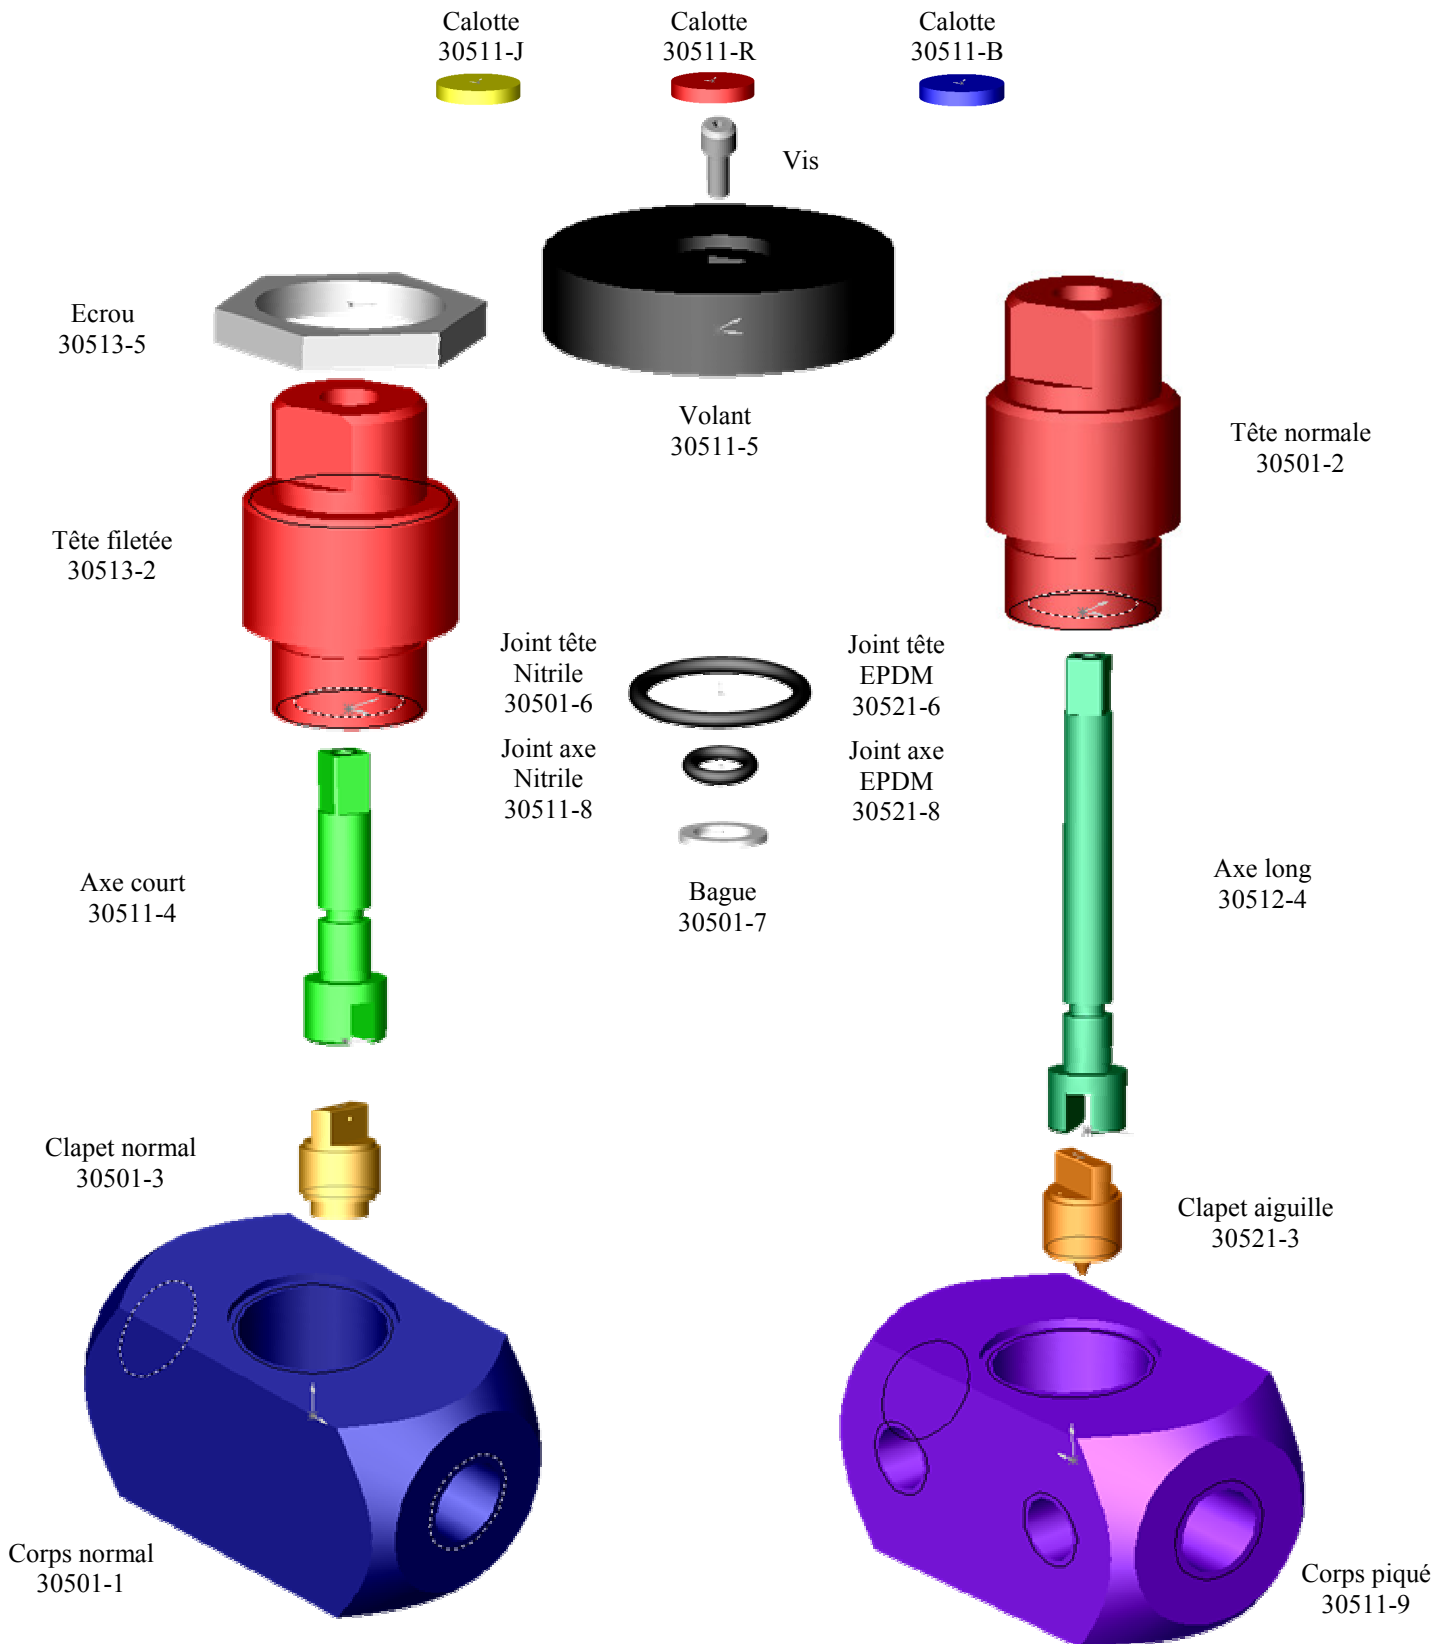

# COMPOSITION NOUVELLES VANNES BIGATA Série 30500

	Robinetts à ouverture rapide					Vannes de laminage oxygène				
Référence	30511B	30512B	30513B	30514B	30515B	30521B	30522B	30523B	30524B	30525B
Clapet normal + NBR	Yes	Yes	Yes	Yes	Yes	No	No	No	No	No
Clapet aiguille + EPDM	No	No	No	No	No	Yes	Yes	Yes	Yes	Yes
Tête normale	Yes	Yes	Yes	Yes	Yes	Yes	Yes	Yes	Yes	Yes
Tête fileté + Ecou	No	No	Yes	No	Yes	No	No	Yes	No	Yes
Axe court	Yes	No	Yes	No	Yes	Yes	No	Yes	No	Yes
Axe long	No	Yes	No	Yes	No	No	Yes	No	Yes	No
Corps normal	Yes	Yes	Yes	No	No	Yes	Yes	Yes	No	No
Corps piqué	No	No	No	Yes	Yes	No	No	No	Yes	Yes
Prix Net HT (€)	65	67	69	79	79	71	75	75	85	85